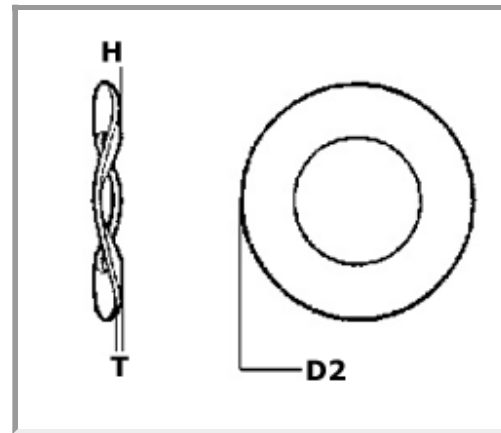

## Beryllium Copper Flat Washers Crinkle Washers :

Nominal Bolt Size MM	Inside Diameter Max	Inside Diameter Min	Outside Diameter Max (D2)	Outside Diameter Min (D2)	Height Max (H)	Height Min (H)	Thickness Nom (T)
1.6	1.8	1.7	3.7	3.52	0.51	0.35	0.16
2.0	2.3	2.2	4.6	4.42	0.53	0.38	0.16
2.5	2.8	2.7	5.8	5.62	0.53	0.38	0.16
3	3.32	3.2	6.4	6.18	0.61	0.46	0.16
3.5	3.82	3.7	6.9	6.68	0.79	0.63	0.20
4	4.42	4.3	8.1	7.88	0.84	0.69	0.28
5	5.42	5.3	9.2	8.98	0.89	0.74	0.30
6	6.55	6.4	11.5	11.23	1.14	0.99	0.40
8	8.55	8.4	15.0	14.73	1.4	1.25	0.40
10	10.68	10.5	19.6	19.27	1.7	1.55	0.55
12	13.18	13.0	22.0	21.67	1.9	1.65	0.55