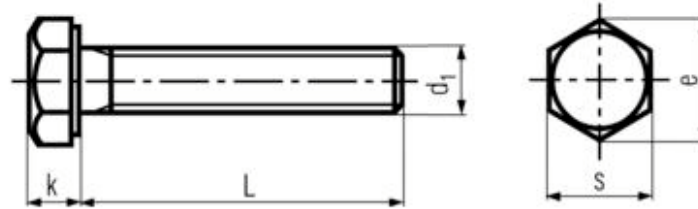

## Brass Hex Head Screws Bolts Set Scrwes DIN 933 :

\*All measurements in millimeters (mm)\*

DIN 933 / ISO 4017

	d1	k	e	s
	M3	2	6.01	5.5
	M4	2.8	7.66	7
	M5	3.5	8.79	8
	M6	4	11.05	10
	M8	5.3	14.38	13
	M10	6.4	18.9	17
	M12	7.5	21.1	19
	M14	8.8	24.49	22
	M16	10	26.75	24
	M18	11.5	30.14	27
	M20	12.5	33.53	30
	M22	14	35.72	32
	M24	15	39.98	36
	M27	17	45.2	41
	M30	18.7	50.85	46
	M33	21	55.37	50
	M36	22.5	60.79	55
	M42	26	71.3	65