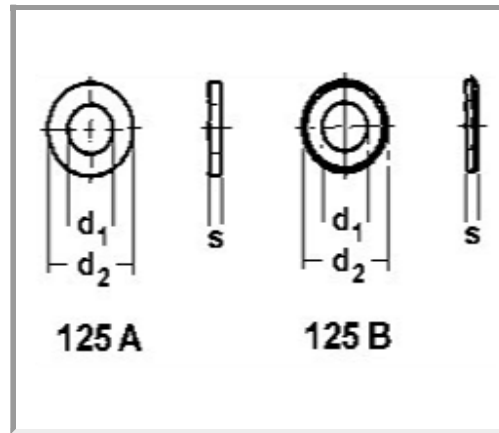

Brass Machined Parts

Pressed Parts

CNC Machined Parts

DIN 125 Brass Washers :

d ₁	used for	d ₂	s
1.1	M 1	3	0.3
1.3	M 1.2	3.5	0.3
1.5	M 1.4	4	0.3
1.7	M 1.6	4	0.3
1.8	M 1.7	4.5	0.3
2.2	M 2	5	0.3
2.7	M 2.5	6	0.5
2.8	M 2.6	7	0.5
3.2	M 3	7	0.5
3.7	M 3.5	8	0.5
4.3	M 4	9	0.8

5.3	M 5	10	1
6.4	M 6	12	1.6
7.4	M 7	14	1.6
8.4	M 8	16	1.6
10.5	M 10	20	2
13	M 12	24	2.5
15	M 14	28	2.5
17	M 16	30	3
19	M 18	34	3
21	M 20	37	3
23	M 22	39	3
25	M 24	44	4
28	M 27	50	4
31	M 30	56	4
34	M 33	60	5
37	M 36	66	5
40	M 39	72	6
43	M 42	78	7
46	M 45	85	7
50	M 48	92	8
54	M 52	98	8
58	M 56	105	9
62	M 60	110	9
66	M 64	115	9
70	M 68	120	10
74	M 72	125	10
78	M 76	135	10
82	M 80	140	12
87	M 85	145	12
93	M 90	160	12
104	M 100	175	14